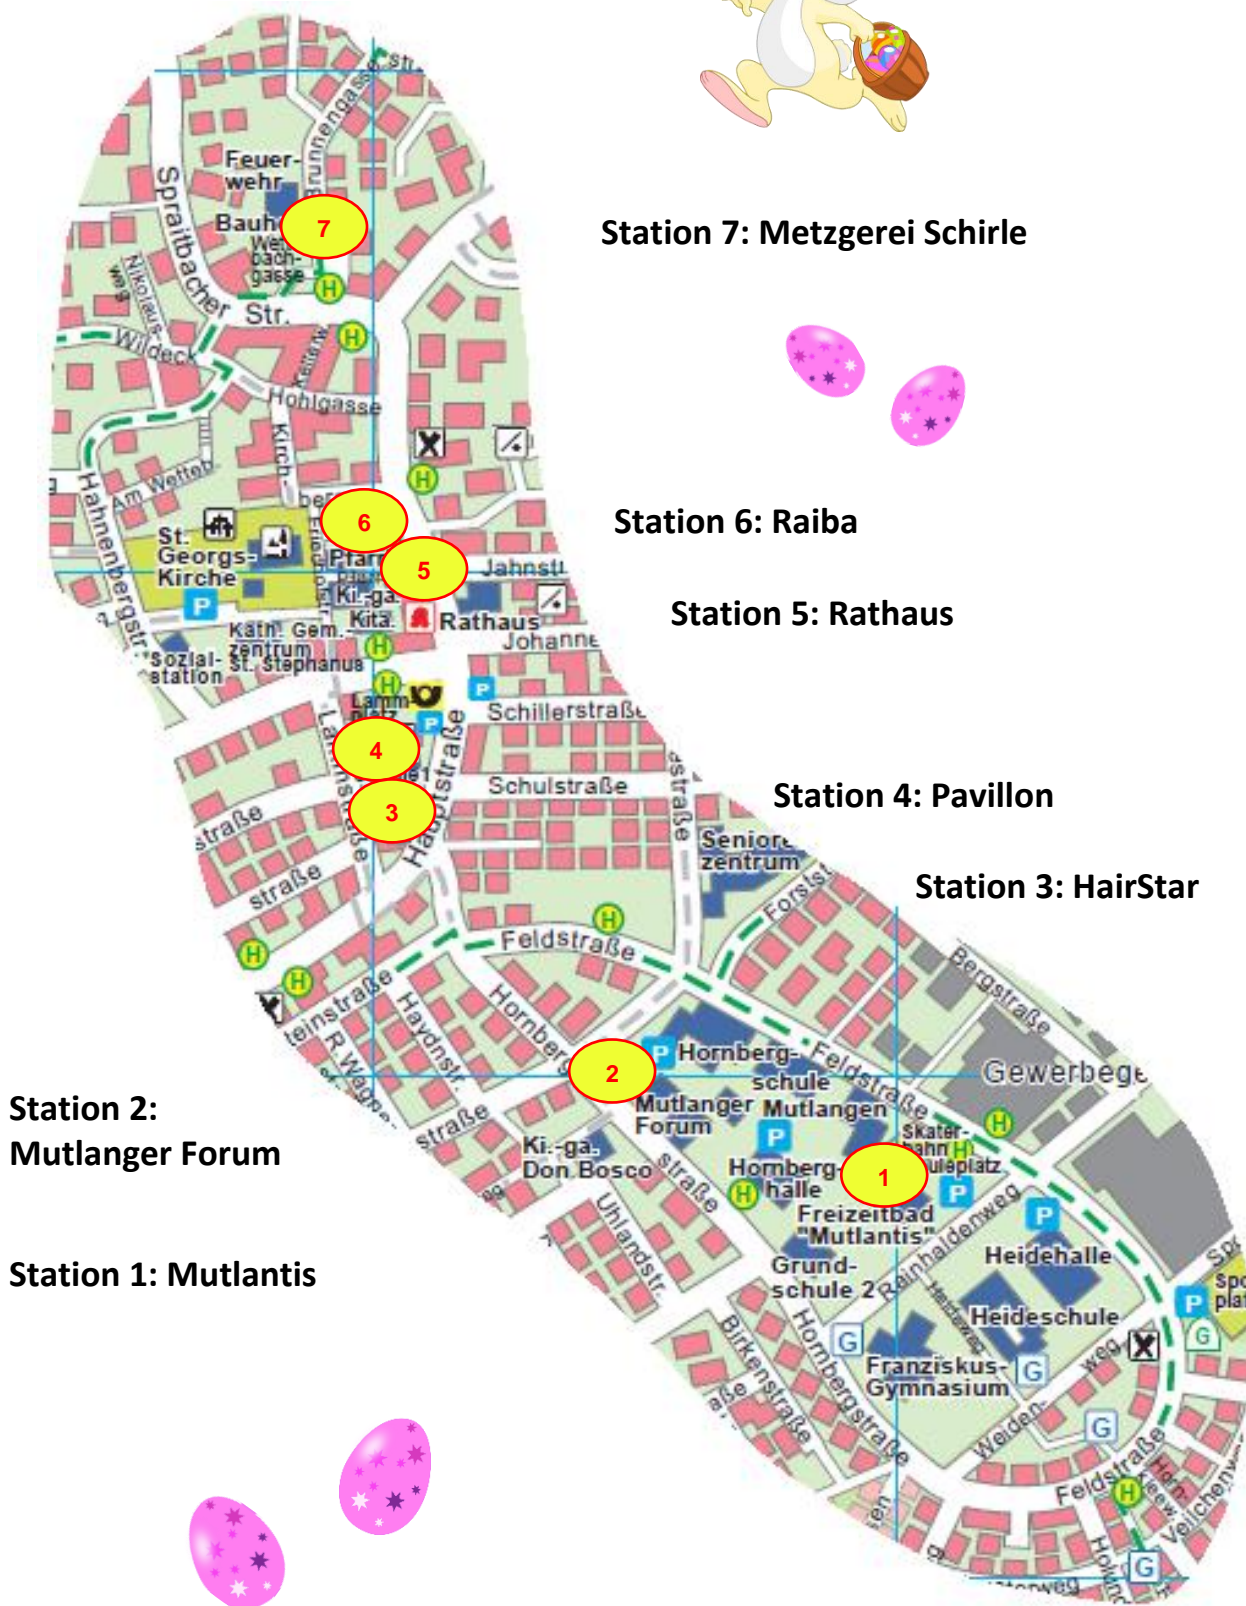

Mutlanger Oster-Quiz

Um dir die Osterzeit etwas zu versüßen, haben wir uns ein kleines Quiz ausgedacht. Hast du Lust mitzumachen?

Es gibt mehrere Stationen in Mutlangen, an denen du Aufgaben erfüllen müsst. Die Reihenfolge der Stationen spielt keine Rolle. Bitte nimm einen Stift und Kreide mit!

An den verschiedenen Stationen bitte den vorgeschriebenen Abstand einhalten, das Verweilen ist leider nicht gestattet.

Die Teilnahme erfolgt auf eigene Gefahr und eigenes Risiko.

Viel Spaß dabei!

<u>Stationen</u>	<u>Wieviel Eier findest du in der Farbe (schreibe ins Ei)?</u>
1) Mutlantis	Orange  Antwort Frage: _____
2) Mutlanger Forum	Lila 
3) HairStar	Pink 
4) Pavillon	Grün  Antwort Frage: _____
5) Rathaus	Gelb 
6) Raiba	Blau  Antwort Frage: _____
7) Metzgerei Schirle	Rot 

Teilnehmer

Vorname Name des Kindes _____

Adresse _____

E-Mail (**bitte unbedingt angeben!**) _____

Mutlanger Oster-Quiz

Station 7: Metzgerei Schirle

Station 6: Raiba

Station 5: Rathaus

Station 4: Pavillon

Station 3: HairStar

Station 2:
Mutlanger Forum

Station 1: Mutlantis

Der Fragebogen kann ausgedruckt werden über www.mutlangen.de und www.jungesmutlangen.de.

Außerdem ist er auf der Mutlangen App zu finden und ist am Bücherregal im Eingangsbereich des Rathauses ausgelegt.